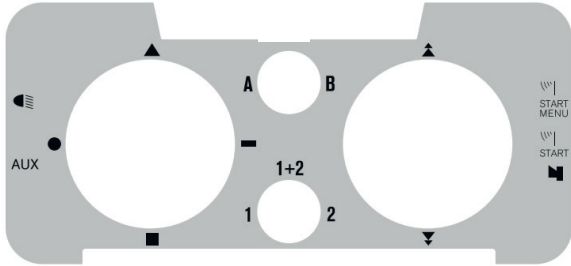

M192902
8 knaps, tal 1-8

M192903
8 knaps, for egen tekst

M192801
10 knaps, display m. Pile

M192805
10 knaps, display Transparent

M192806
10 knaps, display For egen tekst

M193300
10 knaps, for egen tekst

M192800
12 knaps, m. Pile

M192804
12 knaps, Transparent

M192807
12 knaps For egen tekst

Standardfolie T12 sendere

M192311 Front foil Tiger
GEN II JD w Crane
symbols XY+Y